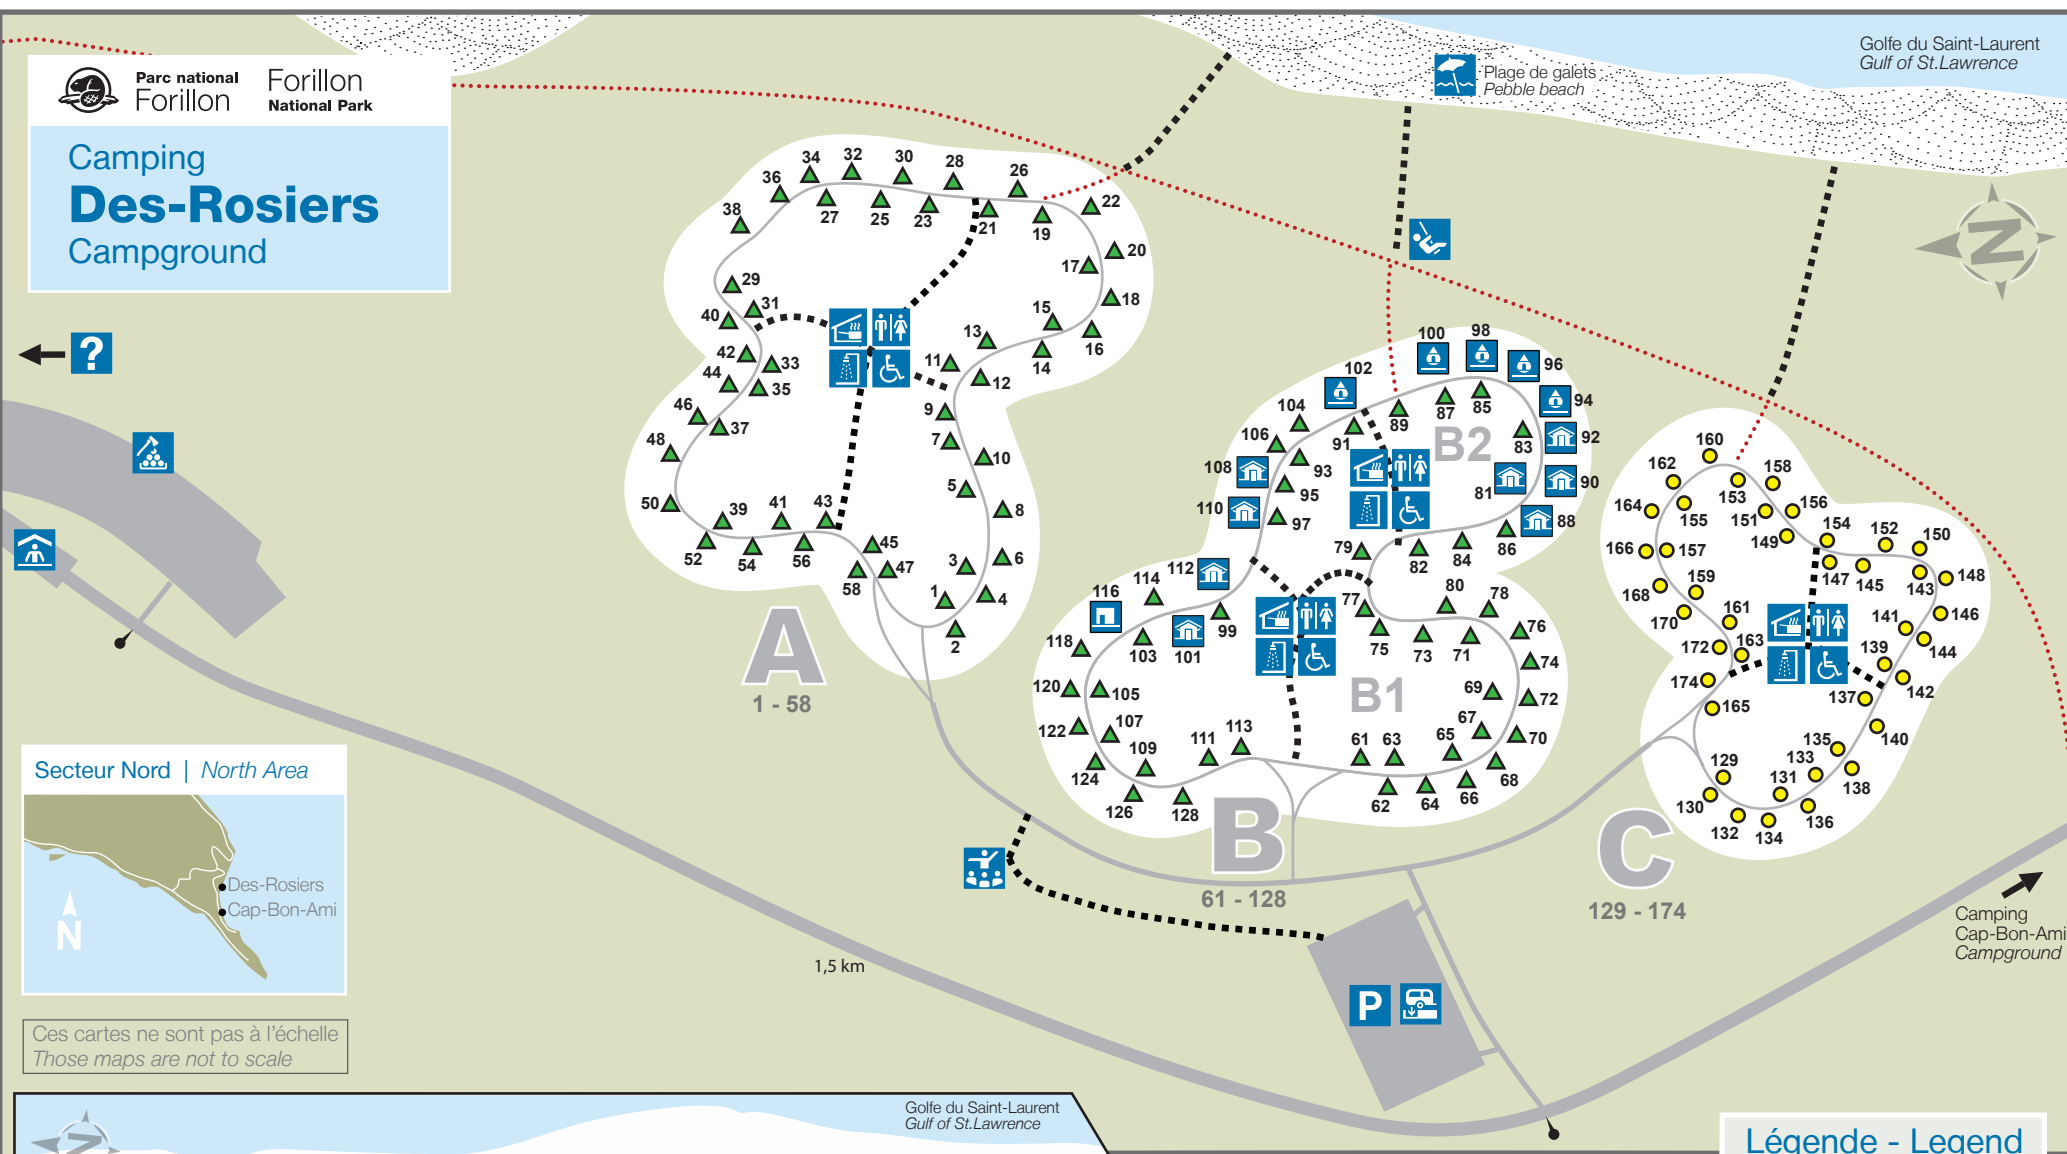

Camping Des-Rosiers Campground

Secteur Nord | North Area

Ces cartes ne sont pas à l'échelle
Those maps are not to scale

Légende - Legend

- | | | |
|---------------------------------------|-------------------------------------|--------------------------------------|
| Renseignements
Information | Tente oTENTik
oTENTik tent | Route
Road |
| Kiosque
Kiosk | MicrOcube | Sortie d'urgence
Emergency exit |
| Abri de cuisine
Kitchen shelter | Ôasis | Sentier
Trail |
| Toilettes
Toilets | Terrain de jeux
Playground | Avec électricité
With electricity |
| Douches
Showers | Plage
Beach | Sans services
Without services |
| Station de vidange
Dumping station | Belvédère
Lookout | Point d'eau
Water outlet |
| Bois à brûler
Firewood | Stationnement
Parking | |
| Interprétation
Interpretation | Accès universel
Universal access | |