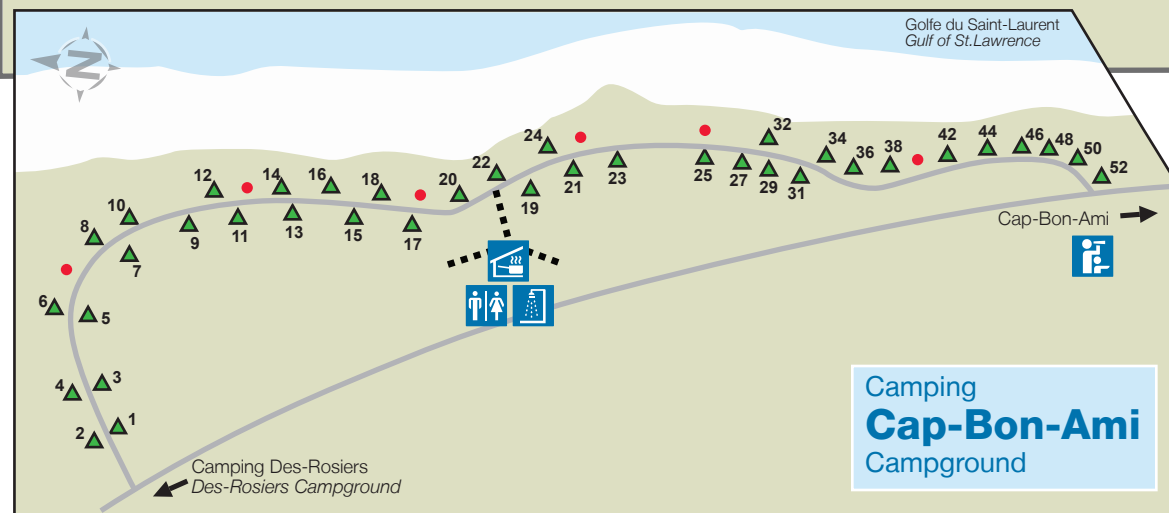

Camping Des-Rosiers Campground

Secteur Nord | North Area

Ces cartes ne sont pas à l'échelle
Those maps are not to scale

Légende - Legend

- | | | |
|---------------------------------------|-------------------------------------|--------------------------------------|
| Renseignements
Information | Tente oTENTik
oTENTik tent | Route
Road |
| Kiosque
Kiosk | MicrOcube | Sortie d'urgence
Emergency exit |
| Abri de cuisine
Kitchen shelter | Ôasis | Sentier
Trail |
| Toilettes
Toilets | Terrain de jeux
Playground | Avec électricité
With electricity |
| Douches
Showers | Plage
Beach | Sans services
Without services |
| Station de vidange
Dumping station | Belvédère
Lookout | Point d'eau
Water outlet |
| Bois à brûler
Firewood | Stationnement
Parking | |
| Interprétation
Interpretation | Accès universel
Universal access | |