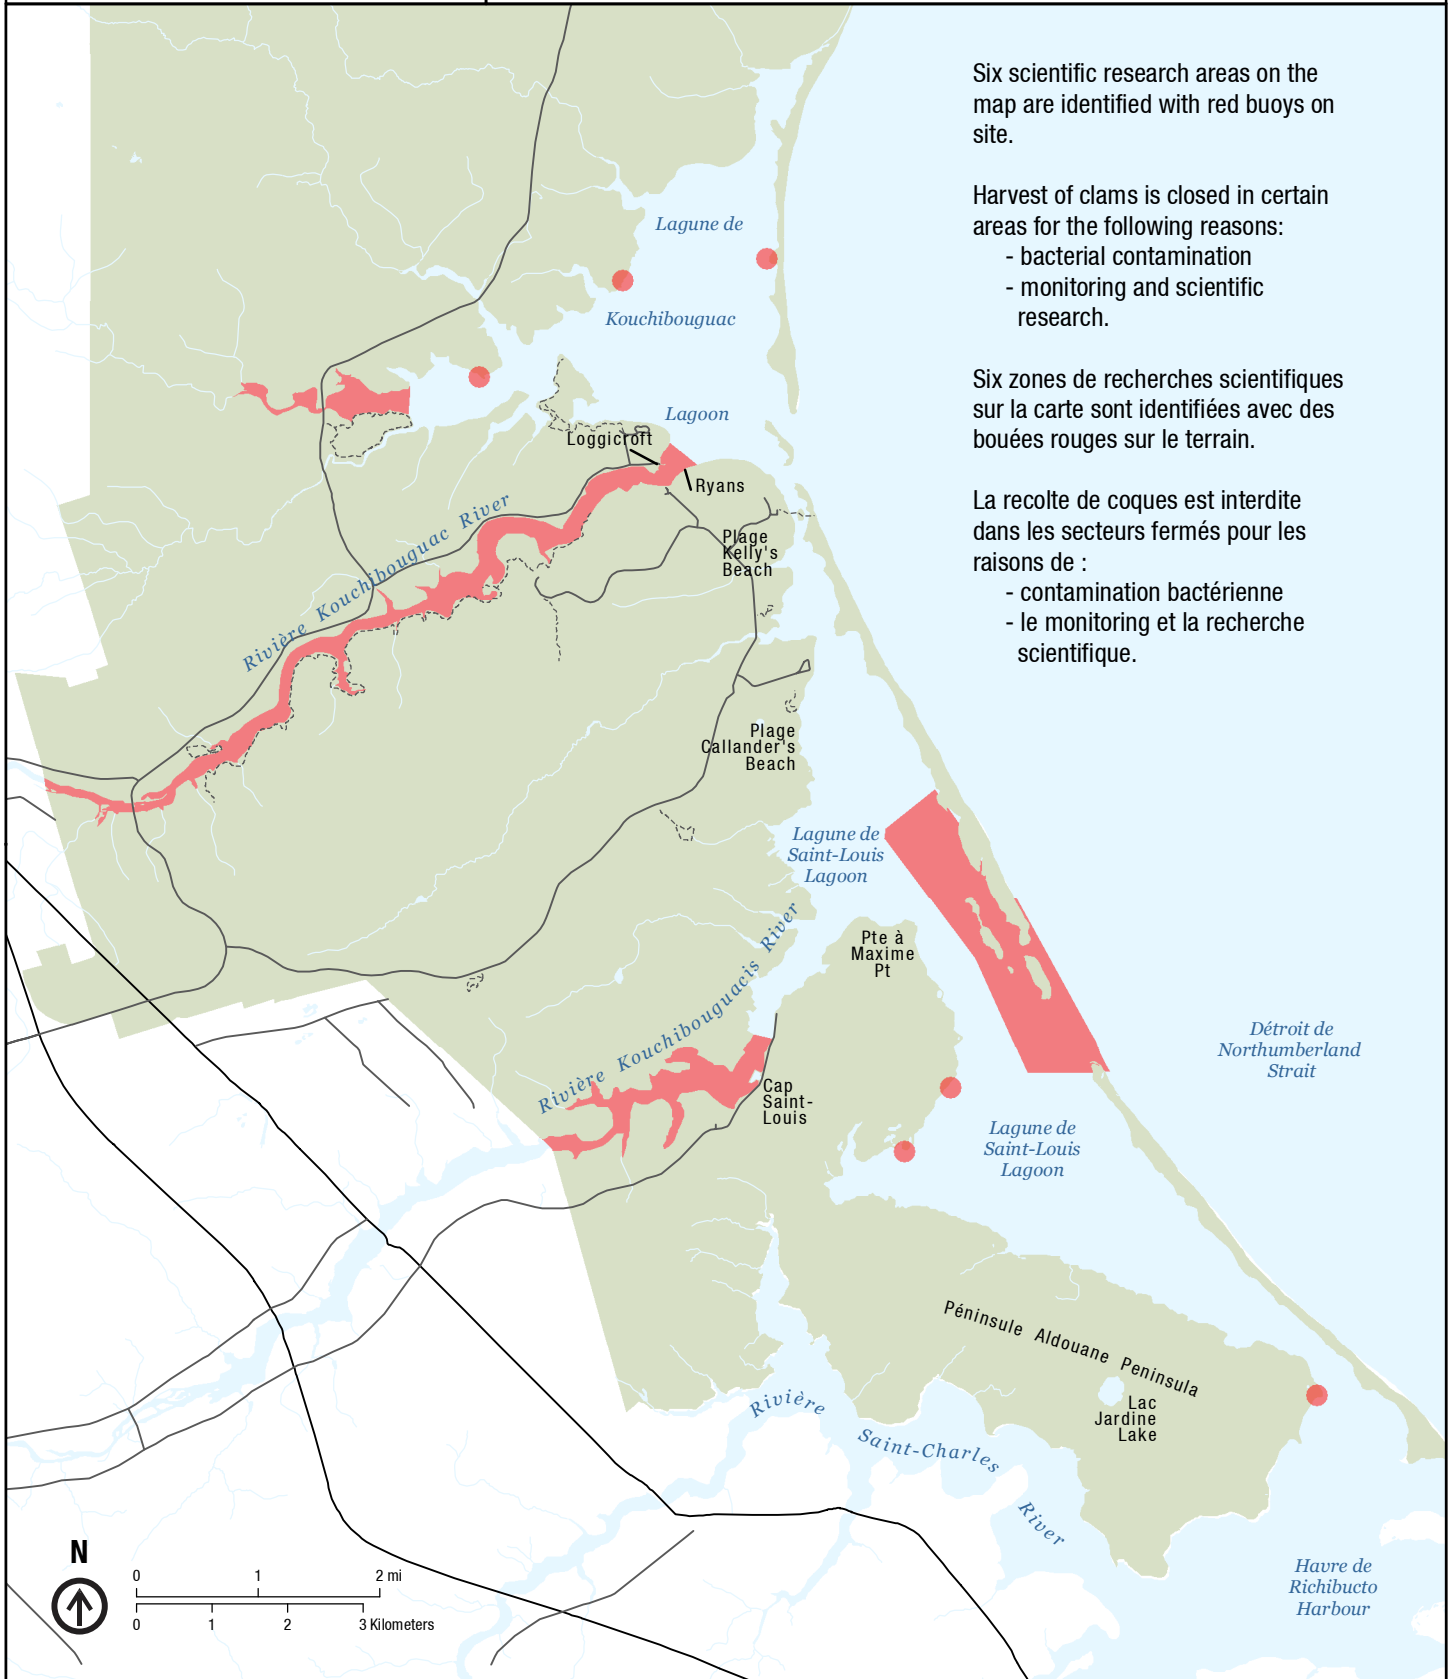

Map / Carte

Kouchibouguac National Park
Recreational Softshell Clam Fishing

Parc national Kouchibouguac
Pêche récréative aux coques

Legend / Légende

- Closed (research area) / Fermée (aires de recherche)
- Closed area / Aires fermées
- National park / Parc national

Six scientific research areas on the map are identified with red buoys on site.

Harvest of clams is closed in certain areas for the following reasons:

- bacterial contamination
- monitoring and scientific research.

Six zones de recherches scientifiques sur la carte sont identifiées avec des bouées rouges sur le terrain.

La récolte de coques est interdite dans les secteurs fermés pour les raisons de :

- contamination bactérienne
- le monitoring et la recherche scientifique.