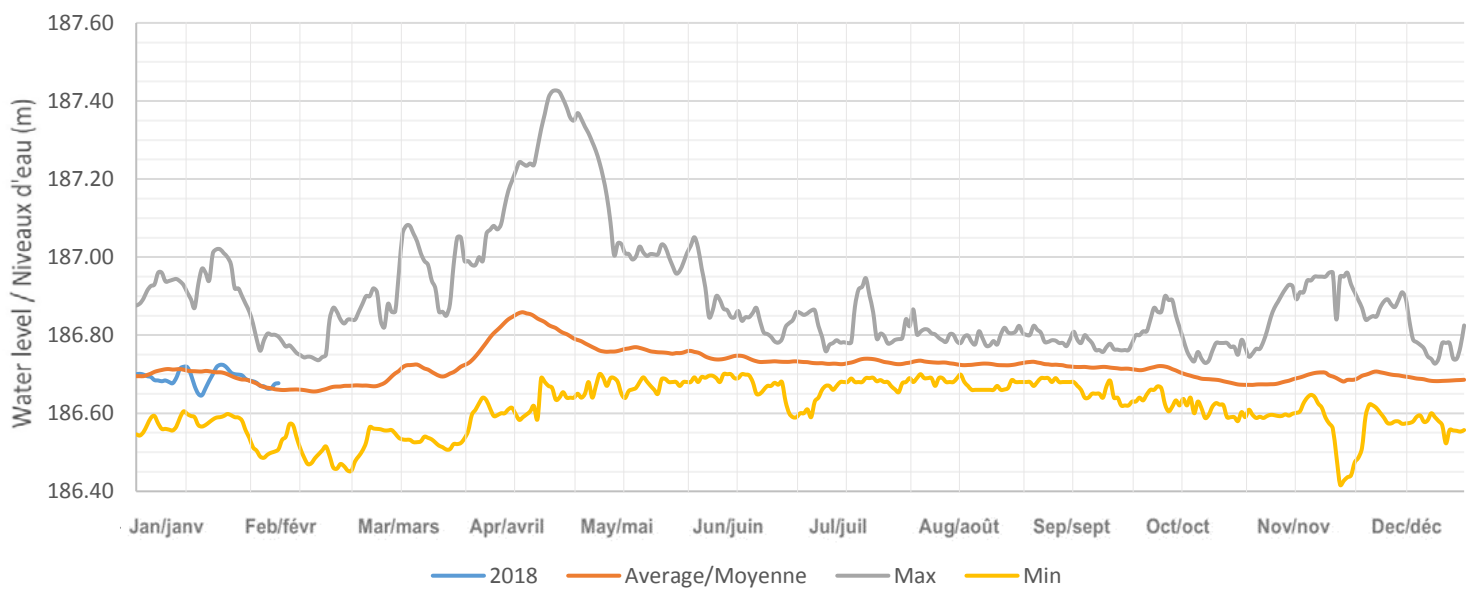

Rice Lake

Percy Reach