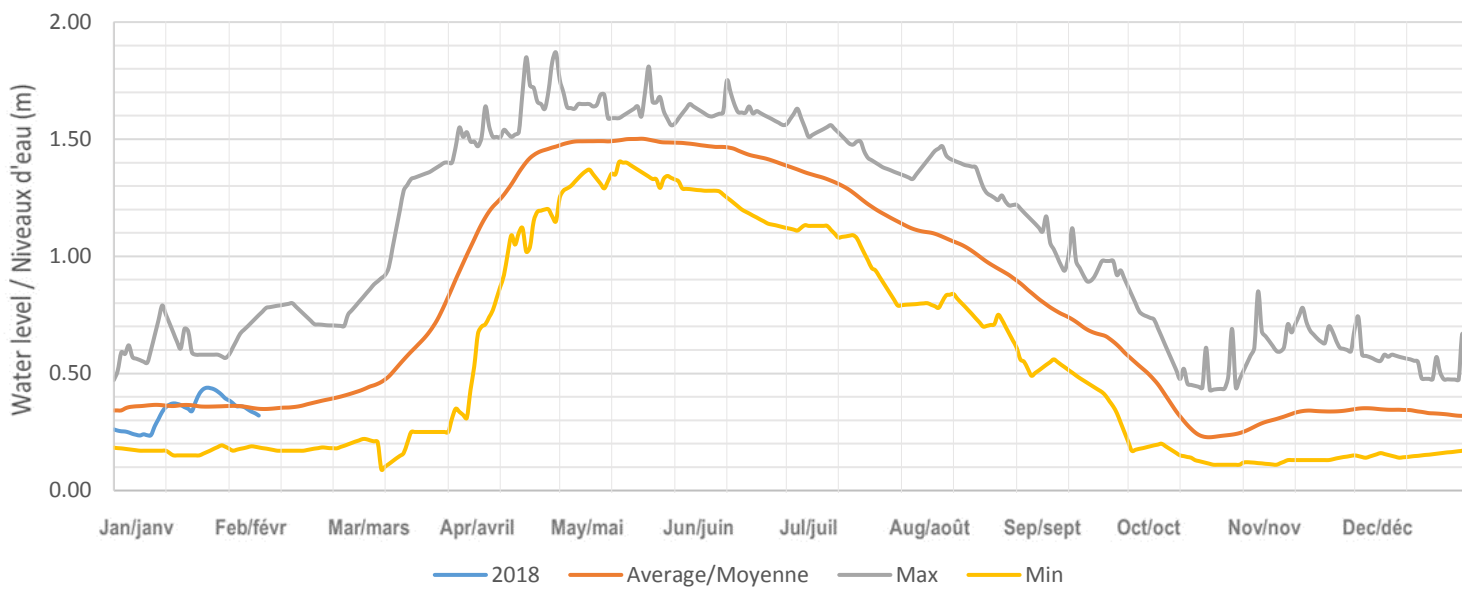

Redstone Lake / Lac Redstone

Eagle (Moose) Lake / Lac Eagle (Moose)

Twelve Mile (Boshkung) Lake / Lac Twelve Mile (Boshkung)

Horseshoe (Mountain) Lake / Lac Horseshoe (Mountain)

Big Bob Lake / Lac Big Bob

Little Bob Lake / Lake Little Bob

Gull Lake / Lac Gull

Moore Lake / Lac Moore

Shadow Lake / Lac Shadow