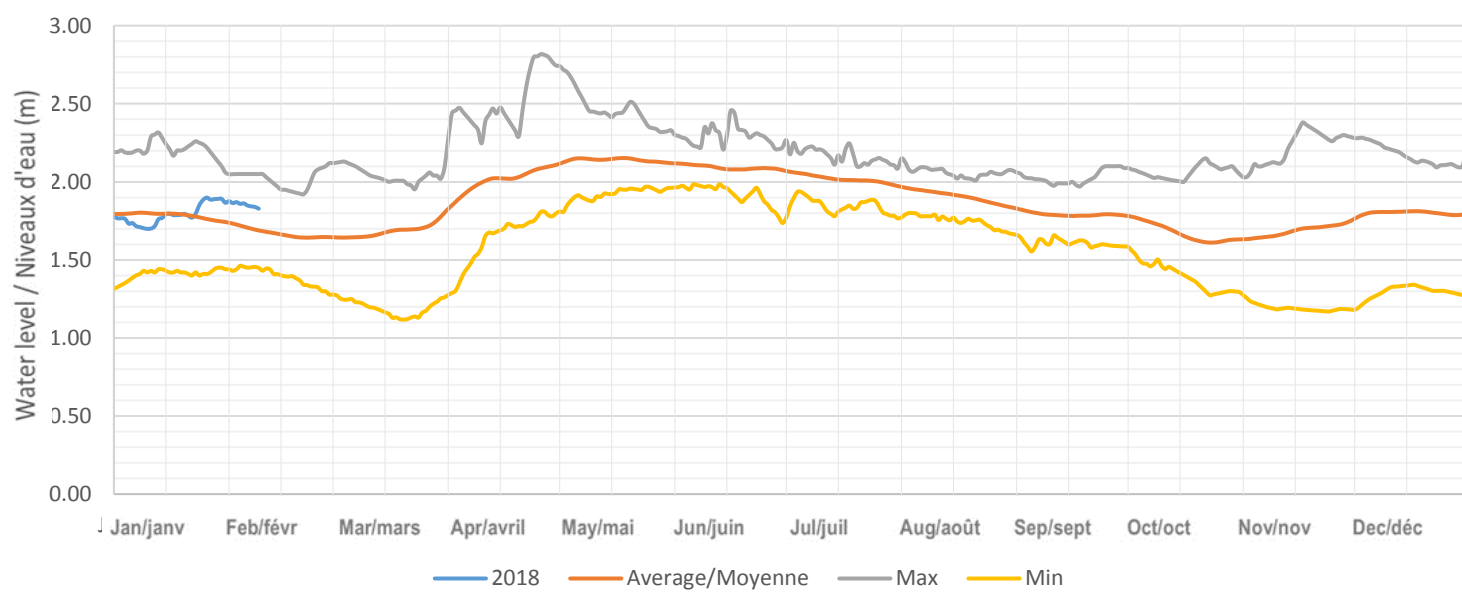

Redstone Lake / Lac Redstone

Eagle (Moose) Lake / Lac Eagle (Moose)

Twelve Mile (Boshkung) Lake / Lac Twelve Mile (Boshkung)

Horseshoe (Mountain) Lake / Lac Horseshoe (Mountain)

Big Bob Lake / Lac Big Bob

Little Bob Lake / Lake Little Bob

Gull Lake / Lac Gull

Moore Lake / Lac Moore

Shadow Lake / Lac Shadow