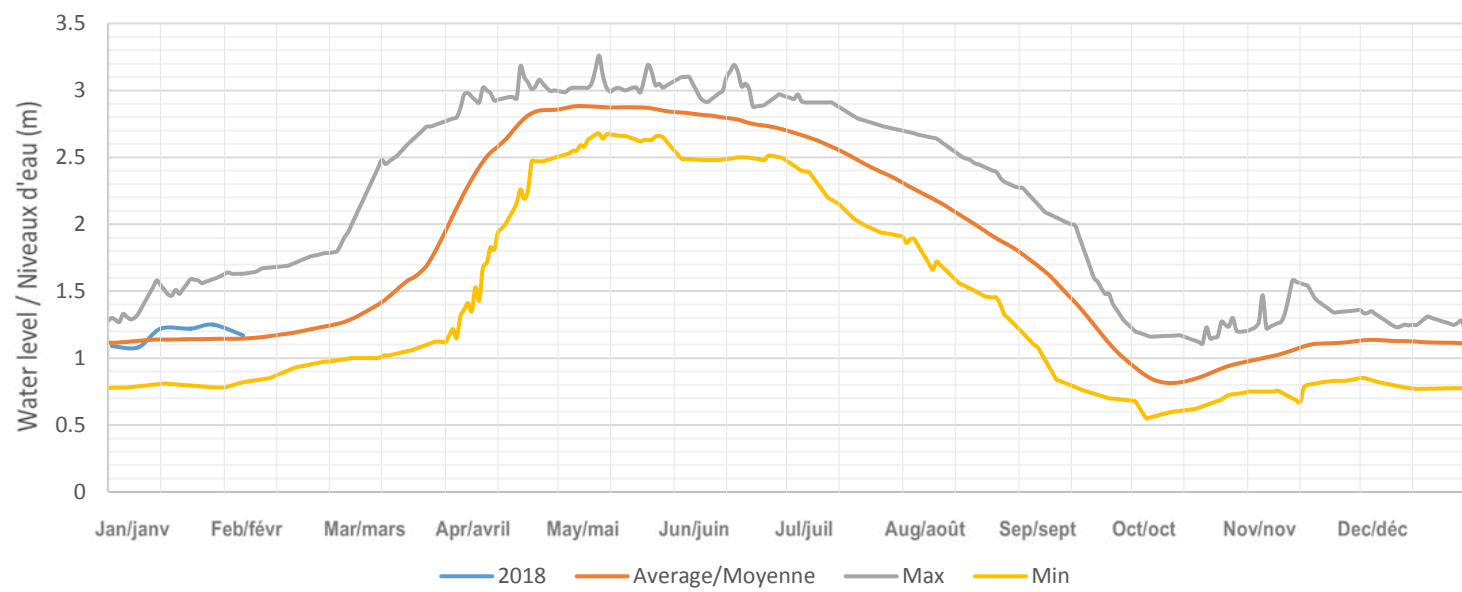

Redstone Lake / Lac Redstone

Eagle (Moose) Lake / Lac Eagle (Moose)

Twelve Mile (Boshkung) Lake / Lac Twelve Mile (Boshkung)

Horseshoe (Mountain) Lake / Lac Horseshoe (Mountain)

Big Bob Lake / Lac Big Bob

Little Bob Lake / Lake Little Bob

Gull Lake / Lac Gull

Moore Lake / Lac Moore

Shadow Lake / Lac Shadow