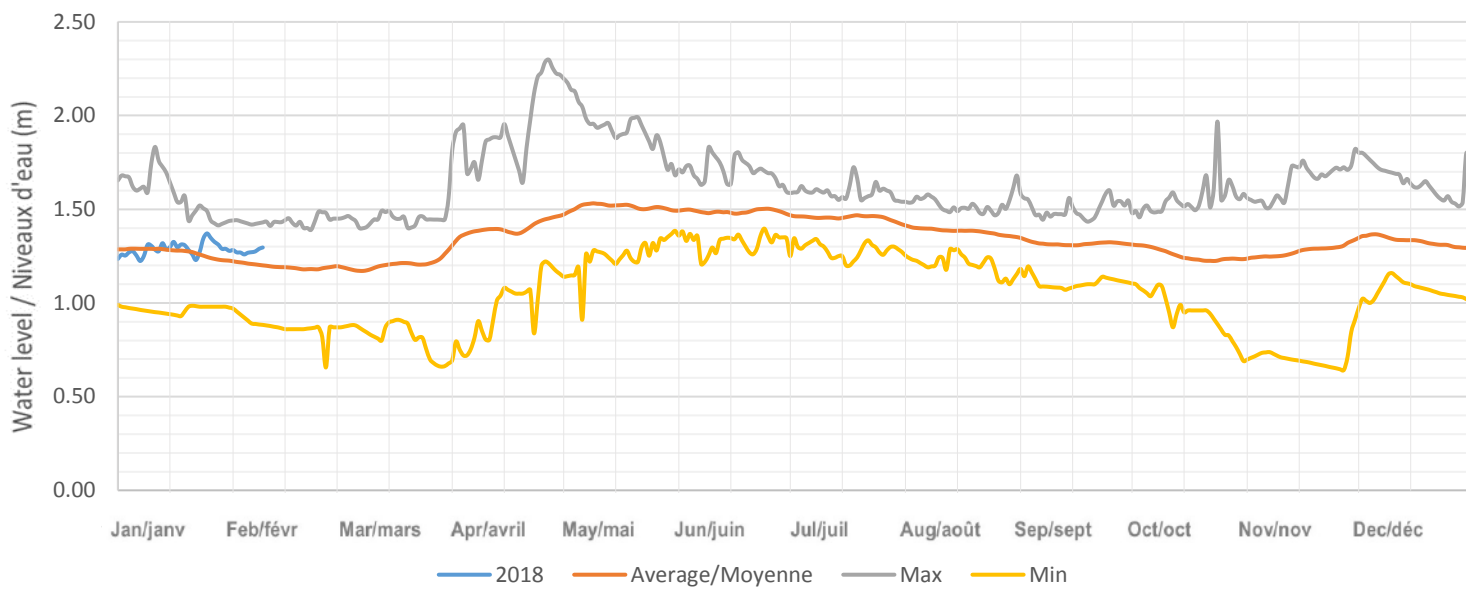

Redstone Lake / Lac Redstone

Eagle (Moose) Lake / Lac Eagle (Moose)

Twelve Mile (Boshkung) Lake / Lac Twelve Mile (Boshkung)

Horseshoe (Mountain) Lake / Lac Horseshoe (Mountain)

Big Bob Lake / Lac Big Bob

Little Bob Lake / Lake Little Bob

Gull Lake / Lac Gull

Moore Lake / Lac Moore

Shadow Lake / Lac Shadow