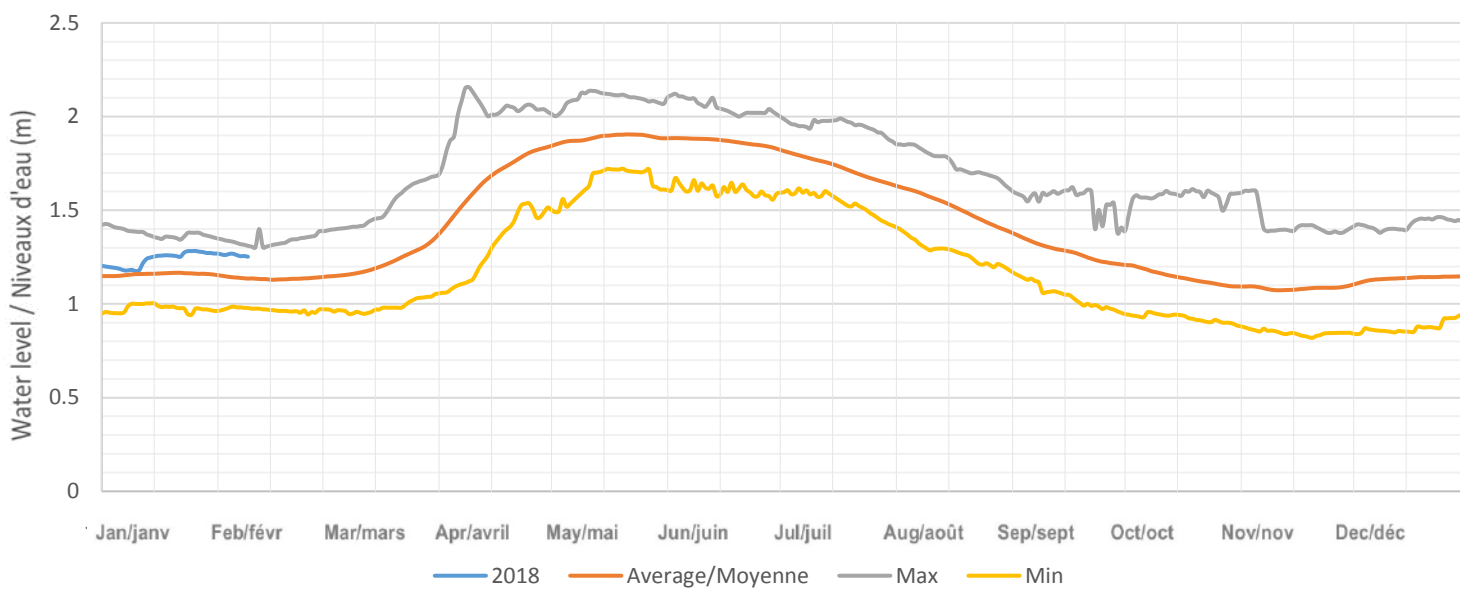

Jack Lake / Lac Jack

Crystal Lake (Swamp Lake) / Lac Crystal (Lac Swamp)

Eels Lake / Lake Eels

Anstruther Lake / Lac Anstruther

Mississagua Lake (Catchacoma Lake, Beaver Lake, Gold Lake, Cold Lake)  
Lac Mississagua (Lac Catchacoma, Lac Beaver, lac Gold, Lac Cold)