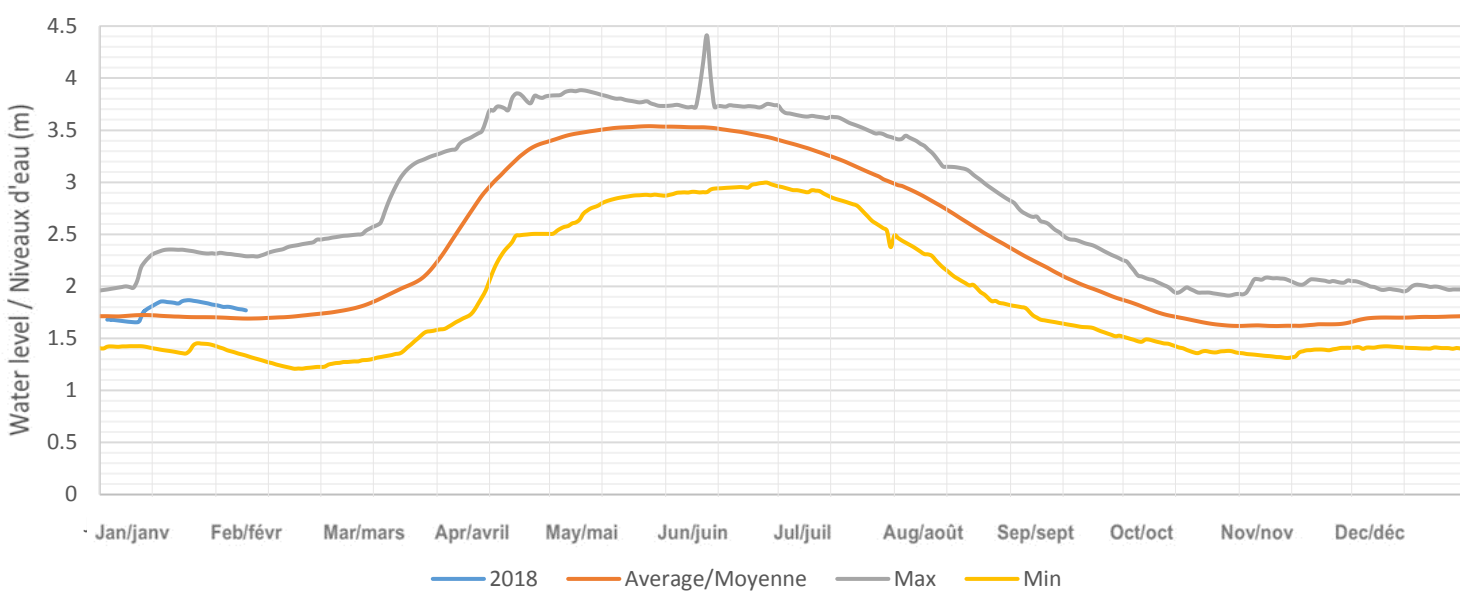

Jack Lake / Lac Jack

Crystal Lake (Swamp Lake) / Lac Crystal (Lac Swamp)

Eels Lake / Lake Eels

Anstruther Lake / Lac Anstruther

Mississagua Lake (Catchacoma Lake, Beaver Lake, Gold Lake, Cold Lake)  
Lac Mississagua (Lac Catchacoma, Lac Beaver, lac Gold, Lac Cold)