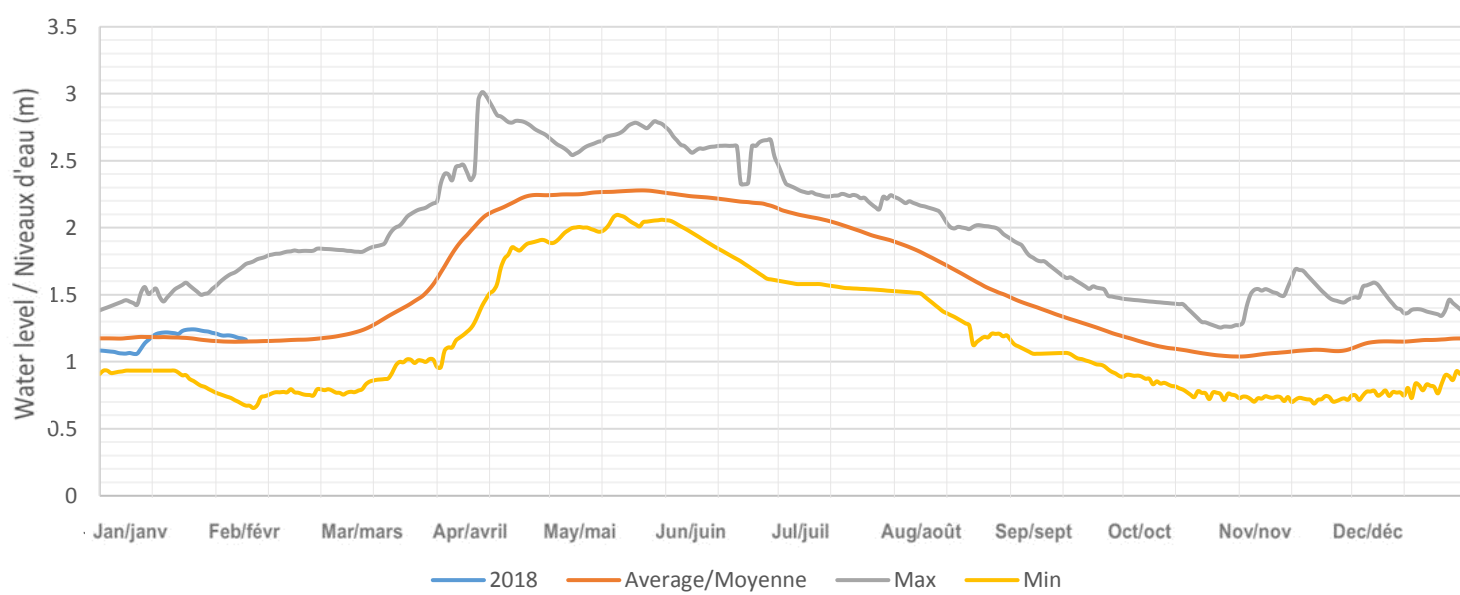

Jack Lake / Lac Jack

Crystal Lake (Swamp Lake) / Lac Crystal (Lac Swamp)

Eels Lake / Lake Eels

Anstruther Lake / Lac Anstruther

Mississagua Lake (Catchacoma Lake, Beaver Lake, Gold Lake, Cold Lake)  
Lac Mississagua (Lac Catchacoma, Lac Beaver, lac Gold, Lac Cold)