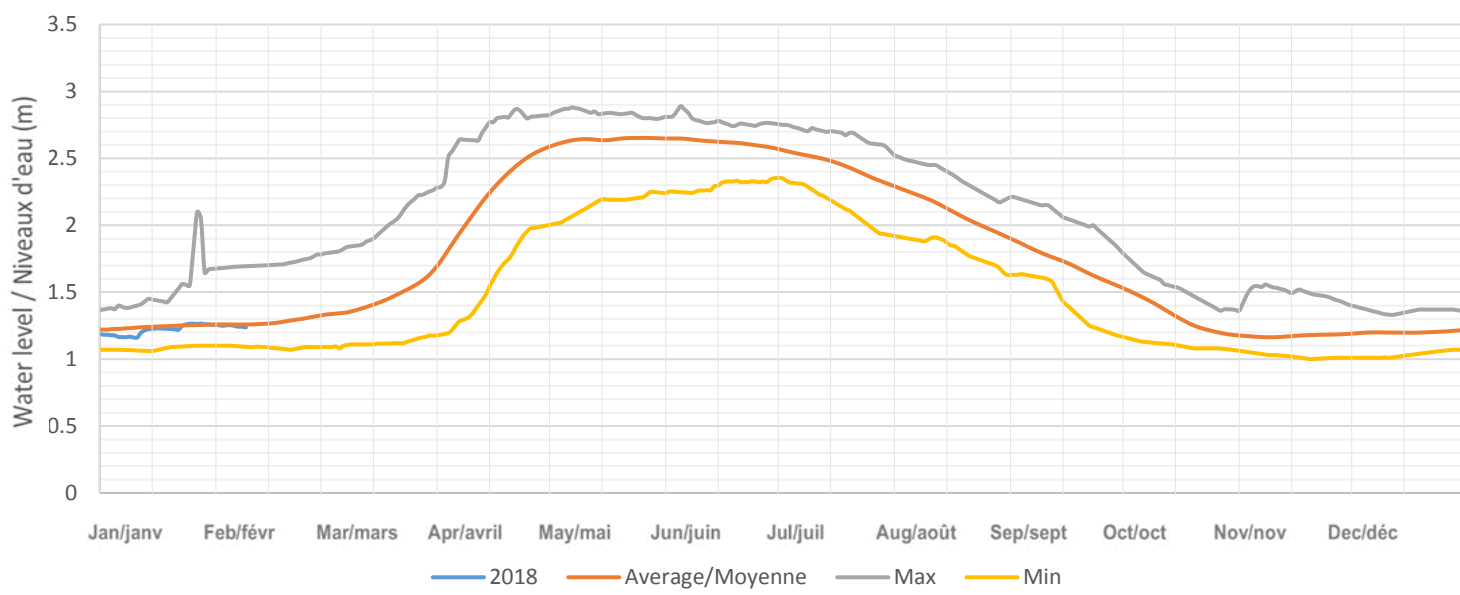

Jack Lake / Lac Jack

Crystal Lake (Swamp Lake) / Lac Crystal (Lac Swamp)

Eels Lake / Lake Eels

Anstruther Lake / Lac Anstruther

Mississagua Lake (Catchacoma Lake, Beaver Lake, Gold Lake, Cold Lake)  
Lac Mississagua (Lac Catchacoma, Lac Beaver, lac Gold, Lac Cold)