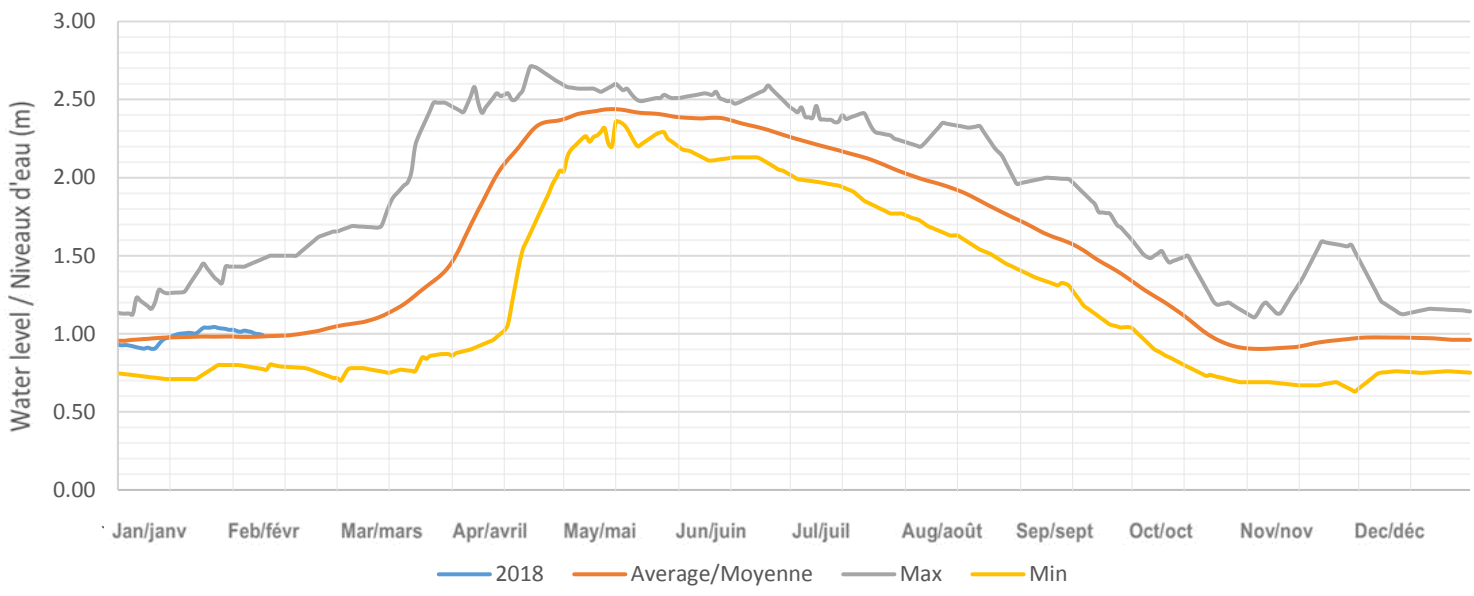

Loon Lake / Lac Loon

Koshlong Lake / Lac Koshlong

Farquhar Lake / Lac Farquhar

Pusey (Grace) Lake / Lac Pusey (Grace)

Esson (Otter) Lake / Lac Esson (Otter)

Little Glamor Lake / Lac Little Glamor

Big Glamor Lake / Lac Big Glamor

Gooderham (Pine) Lake / Lac Gooderham (Pine)

Contau Lake / Lac Contau

White Lake / Lac White