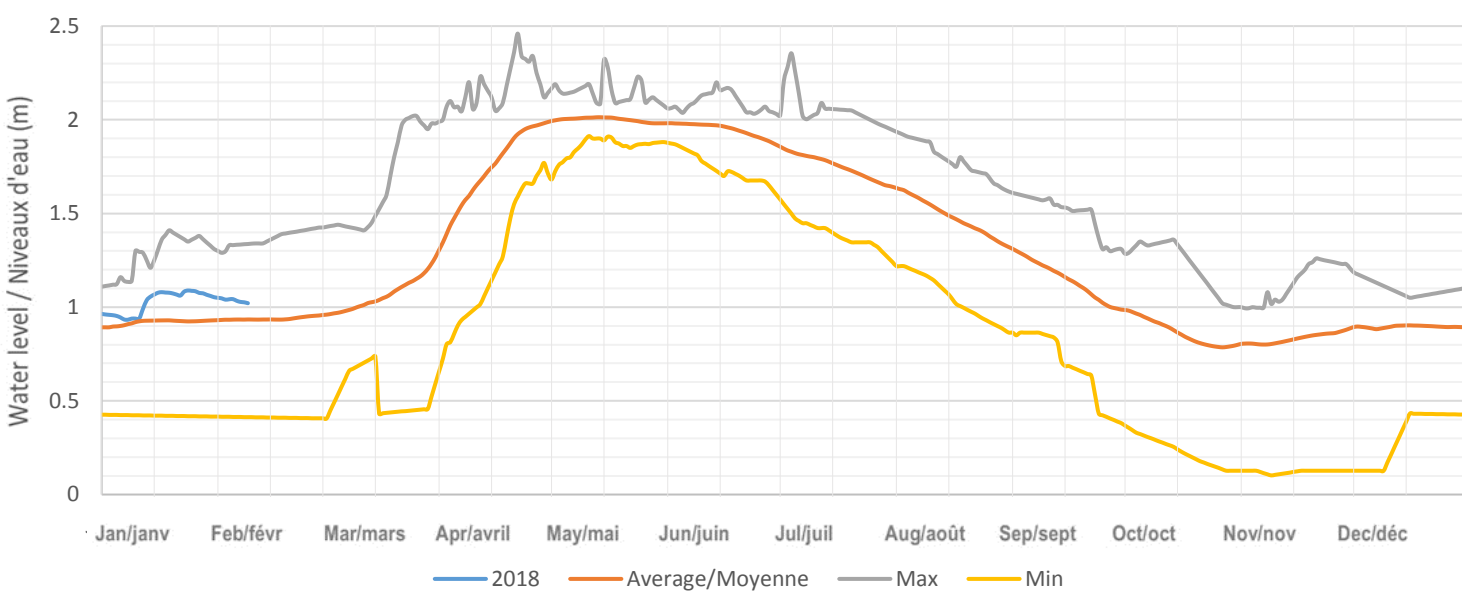

Loon Lake / Lac Loon

Koshlong Lake / Lac Koshlong

Farquhar Lake / Lac Farquhar

Pusey (Grace) Lake / Lac Pusey (Grace)

Esson (Otter) Lake / Lac Esson (Otter)

Little Glamor Lake / Lac Little Glamor

Big Glamor Lake / Lac Big Glamor

Gooderham (Pine) Lake / Lac Gooderham (Pine)

Contau Lake / Lac Contau

White Lake / Lac White