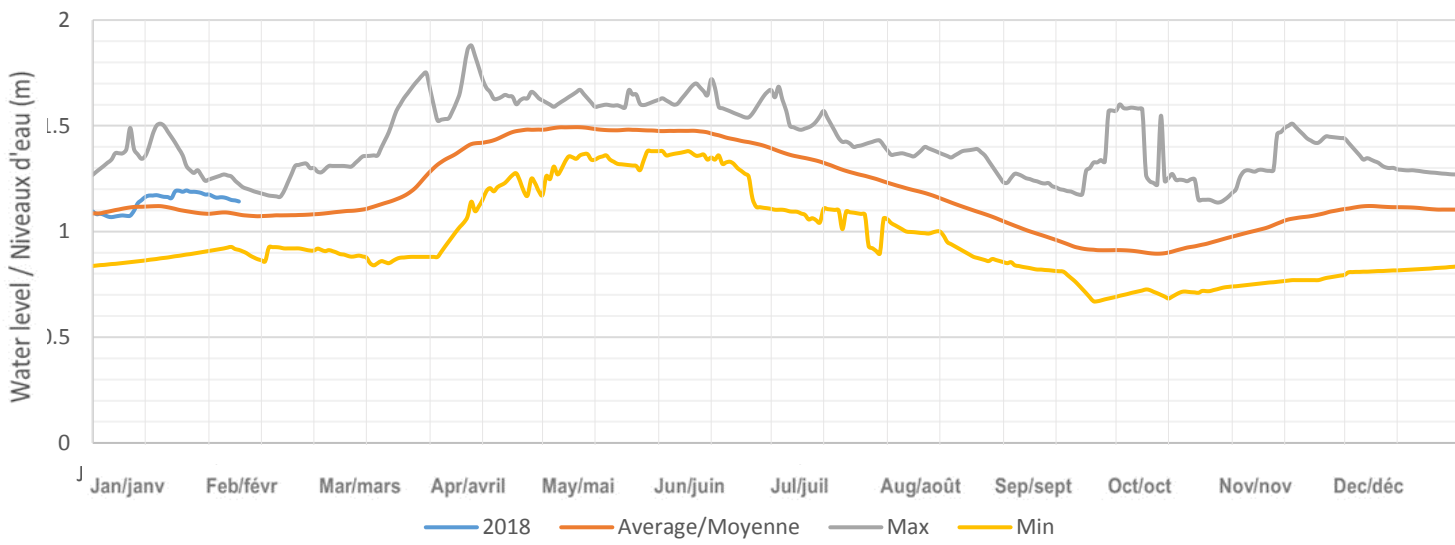

Drag Lake / Lac Drag

Canning Lake (Kashagawigamog Lake, Soyer Lake, Grass Lake, Head Lake)
Lac Canning (Lac Kashagawigamog, Lac Soyer, Lac Grass, Lac Head)

Long Lake / Lac Long (Miskwabi Lake / Lac Miskwabi)

Loon Lake / Lac Loon

Koshlong Lake / Lac Koshlong

Farquhar Lake / Lac Farquhar

Pusey (Grace) Lake / Lac Pusey (Grace)

Esson (Otter) Lake / Lac Esson (Otter)

Little Glamor Lake / Lac Little Glamor

Big Glamor Lake / Lac Big Glamor

Gooderham (Pine) Lake / Lac Gooderham (Pine)

Contau Lake / Lac Contau

White Lake / Lac White