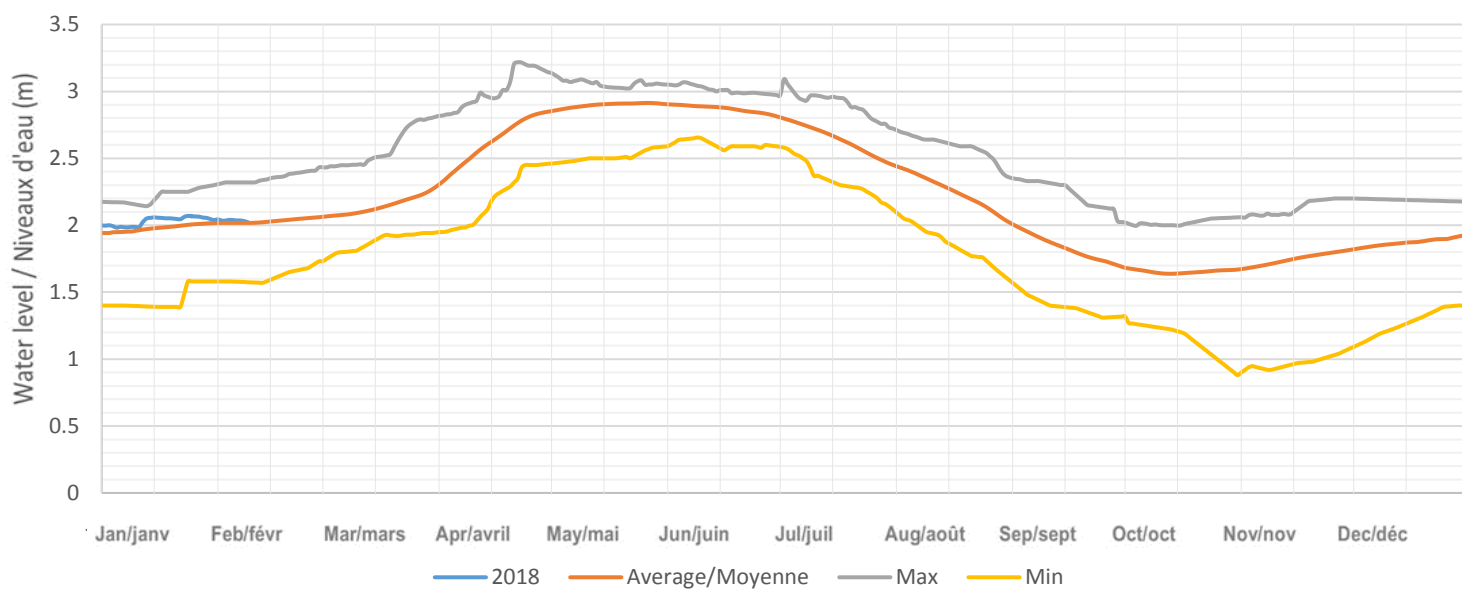

Drag Lake / Lac Drag

Canning Lake (Kashagawigamog Lake, Soyer Lake, Grass Lake, Head Lake)
Lac Canning (Lac Kashagawigamog, Lac Soyer, Lac Grass, Lac Head)

Long Lake / Lac Long (Miskwabi Lake / Lac Miskwabi)

Loon Lake / Lac Loon

Koshlong Lake / Lac Koshlong

Farquhar Lake / Lac Farquhar

Pusey (Grace) Lake / Lac Pusey (Grace)

Esson (Otter) Lake / Lac Esson (Otter)

Little Glamor Lake / Lac Little Glamor

Big Glamor Lake / Lac Big Glamor

Gooderham (Pine) Lake / Lac Gooderham (Pine)

Contau Lake / Lac Contau

White Lake / Lac White