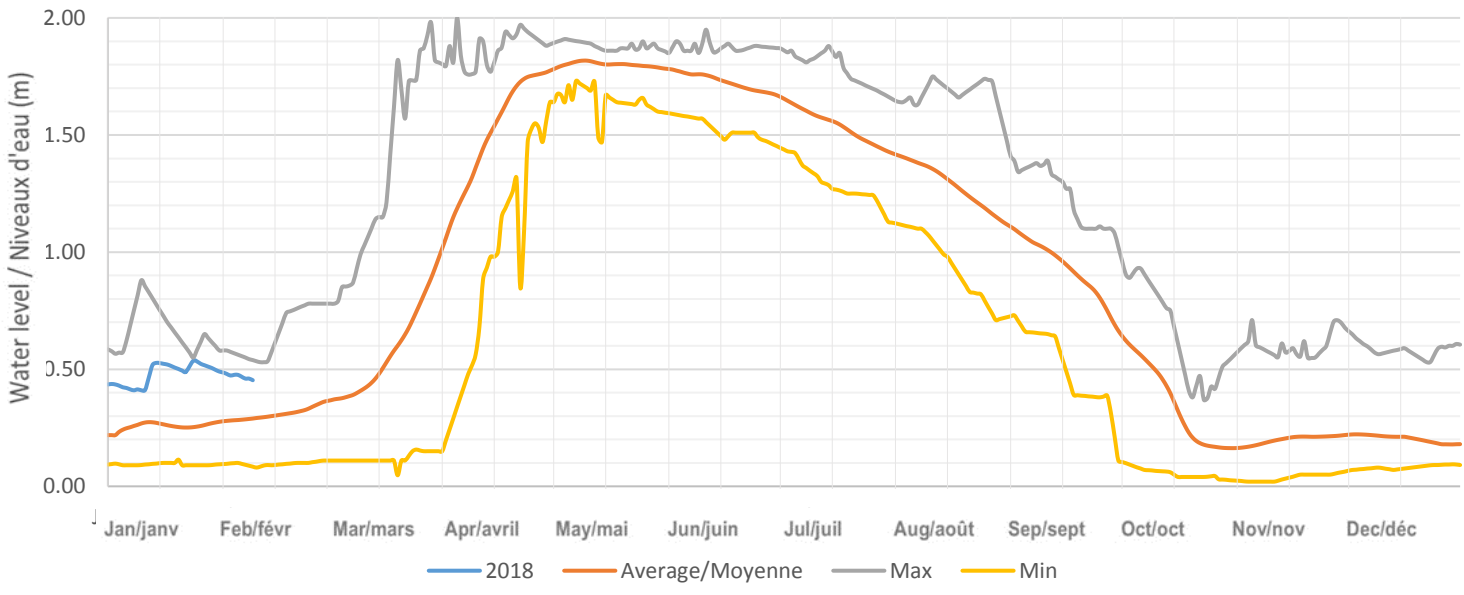

Loon Lake / Lac Loon

Koshlong Lake / Lac Koshlong

Farquhar Lake / Lac Farquhar

Pusey (Grace) Lake / Lac Pusey (Grace)

Esson (Otter) Lake / Lac Esson (Otter)

Little Glamor Lake / Lac Little Glamor

Big Glamor Lake / Lac Big Glamor

Gooderham (Pine) Lake / Lac Gooderham (Pine)

Contau Lake / Lac Contau

White Lake / Lac White