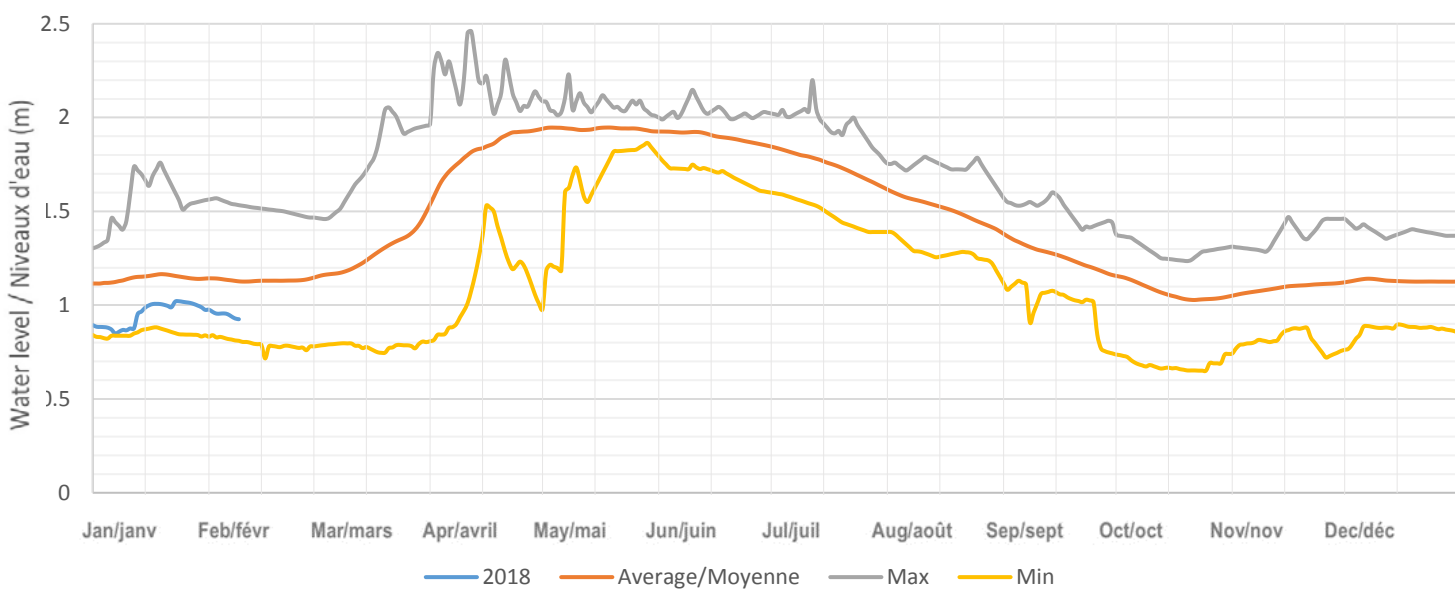

Drag Lake / Lac Drag

Canning Lake (Kashagawigamog Lake, Soyer Lake, Grass Lake, Head Lake)
Lac Canning (Lac Kashagawigamog, Lac Soyer, Lac Grass, Lac Head)

Long Lake / Lac Long (Miskwabi Lake / Lac Miskwabi)

Loon Lake / Lac Loon

Koshlong Lake / Lac Koshlong

Farquhar Lake / Lac Farquhar

Pusey (Grace) Lake / Lac Pusey (Grace)

Esson (Otter) Lake / Lac Esson (Otter)

Little Glamor Lake / Lac Little Glamor

Big Glamor Lake / Lac Big Glamor

Gooderham (Pine) Lake / Lac Gooderham (Pine)

Contau Lake / Lac Contau

White Lake / Lac White