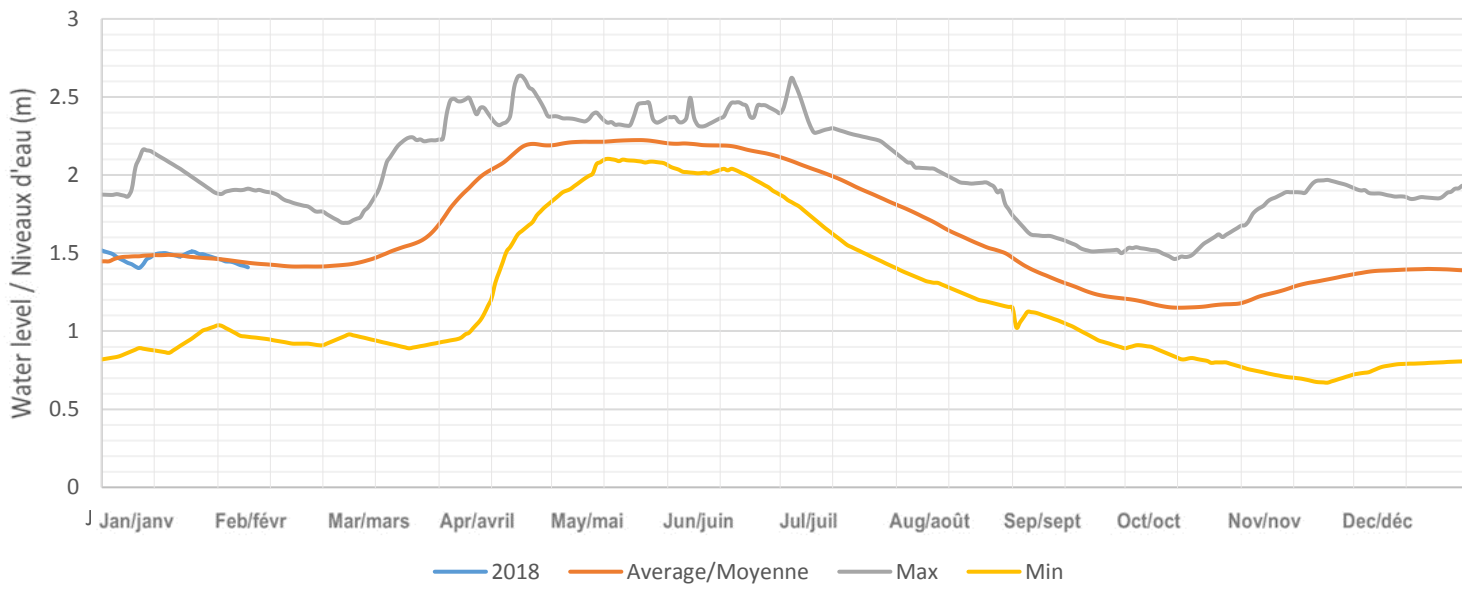

Drag Lake / Lac Drag

Canning Lake (Kashagawigamog Lake, Soyer Lake, Grass Lake, Head Lake)
Lac Canning (Lac Kashagawigamog, Lac Soyer, Lac Grass, Lac Head)

Long Lake / Lac Long (Miskwabi Lake / Lac Miskwabi)

Loon Lake / Lac Loon

Koshlong Lake / Lac Koshlong

Farquhar Lake / Lac Farquhar

Pusey (Grace) Lake / Lac Pusey (Grace)

Esson (Otter) Lake / Lac Esson (Otter)

Little Glamor Lake / Lac Little Glamor

Big Glamor Lake / Lac Big Glamor

Gooderham (Pine) Lake / Lac Gooderham (Pine)

Contau Lake / Lac Contau

White Lake / Lac White