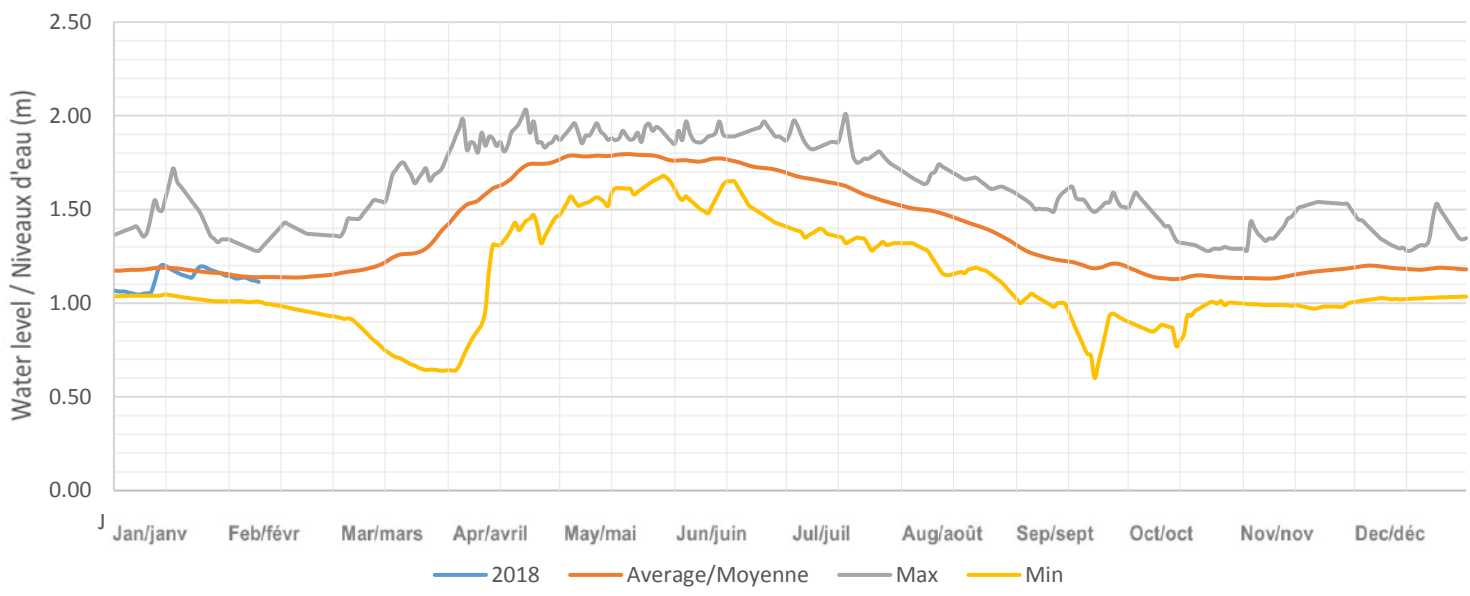

Loon Lake / Lac Loon

Koshlong Lake / Lac Koshlong

Farquhar Lake / Lac Farquhar

Pusey (Grace) Lake / Lac Pusey (Grace)

Esson (Otter) Lake / Lac Esson (Otter)

Little Glamor Lake / Lac Little Glamor

Big Glamor Lake / Lac Big Glamor

Gooderham (Pine) Lake / Lac Gooderham (Pine)

Contau Lake / Lac Contau

White Lake / Lac White