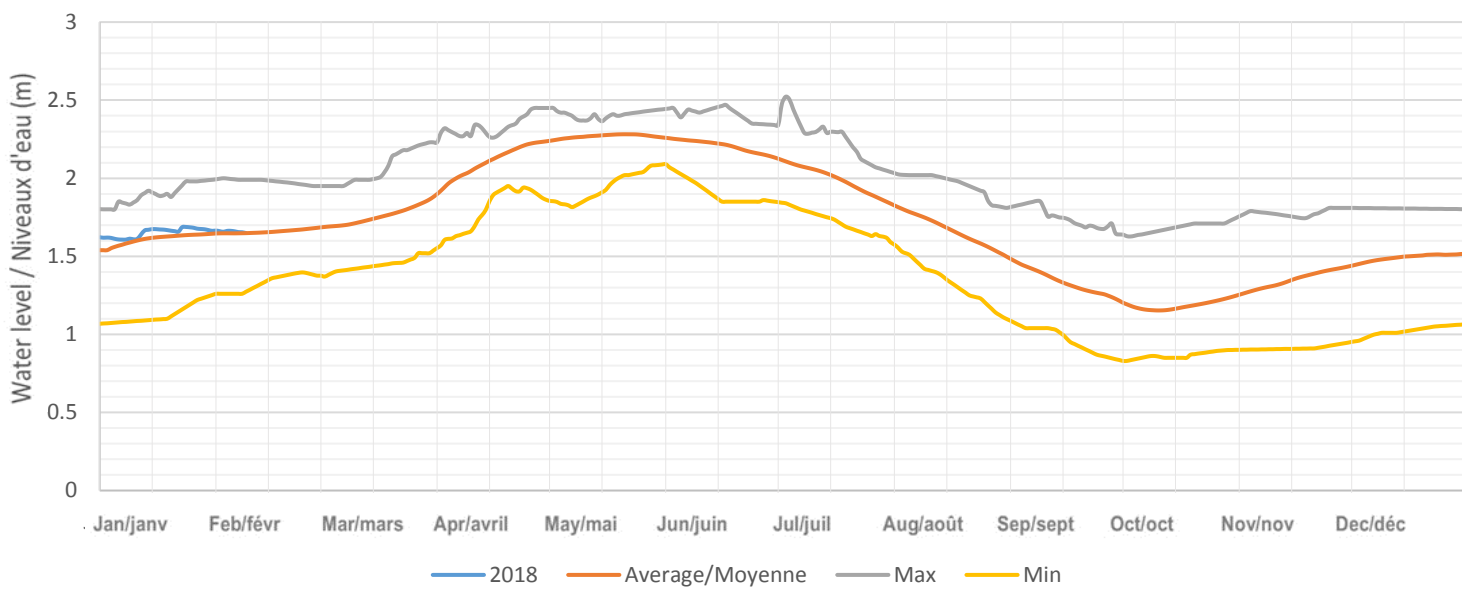

Drag Lake / Lac Drag

Canning Lake (Kashagawigamog Lake, Soyer Lake, Grass Lake, Head Lake)
Lac Canning (Lac Kashagawigamog, Lac Soyer, Lac Grass, Lac Head)

Long Lake / Lac Long (Miskwabi Lake / Lac Miskwabi)

Loon Lake / Lac Loon

Koshlong Lake / Lac Koshlong

Farquhar Lake / Lac Farquhar

Pusey (Grace) Lake / Lac Pusey (Grace)

Esson (Otter) Lake / Lac Esson (Otter)

Little Glamor Lake / Lac Little Glamor

Big Glamor Lake / Lac Big Glamor

Gooderham (Pine) Lake / Lac Gooderham (Pine)

Contau Lake / Lac Contau

White Lake / Lac White