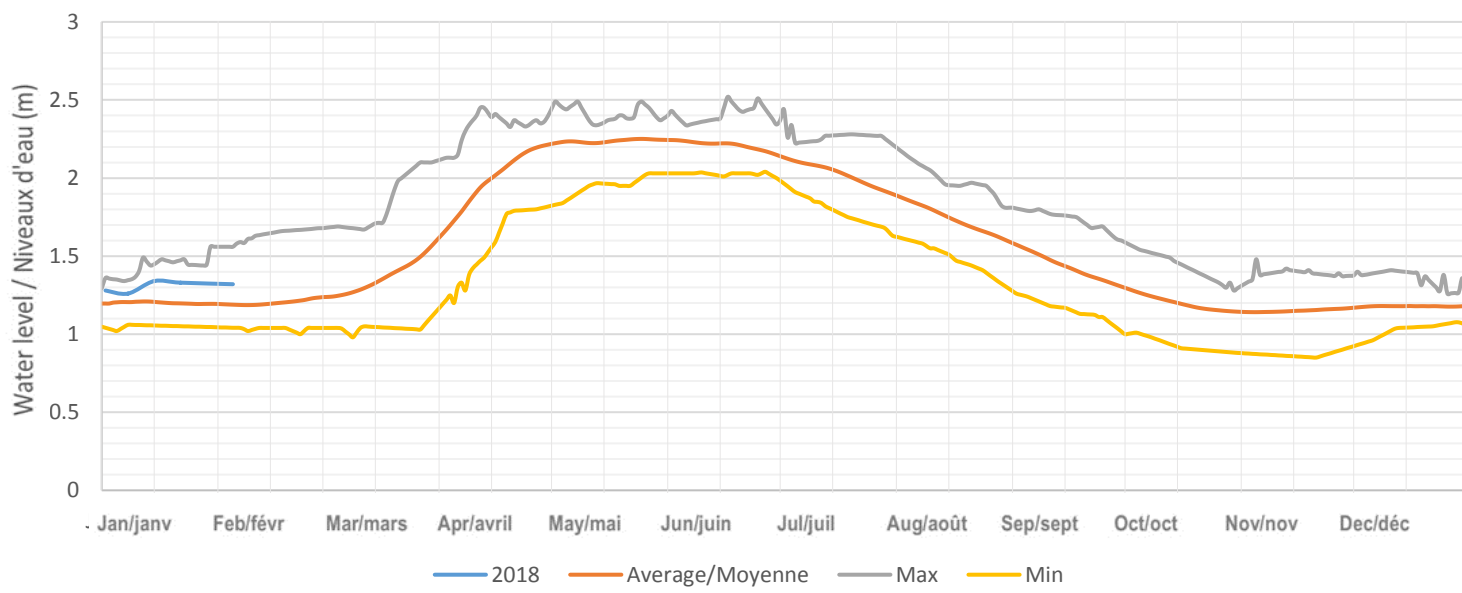

Drag Lake / Lac Drag

Canning Lake (Kashagawigamog Lake, Soyer Lake, Grass Lake, Head Lake)
Lac Canning (Lac Kashagawigamog, Lac Soyer, Lac Grass, Lac Head)

Long Lake / Lac Long (Miskwabi Lake / Lac Miskwabi)

Loon Lake / Lac Loon

Koshlong Lake / Lac Koshlong

Farquhar Lake / Lac Farquhar

Pusey (Grace) Lake / Lac Pusey (Grace)

Esson (Otter) Lake / Lac Esson (Otter)

Little Glamor Lake / Lac Little Glamor

Big Glamor Lake / Lac Big Glamor

Gooderham (Pine) Lake / Lac Gooderham (Pine)

Contau Lake / Lac Contau

White Lake / Lac White