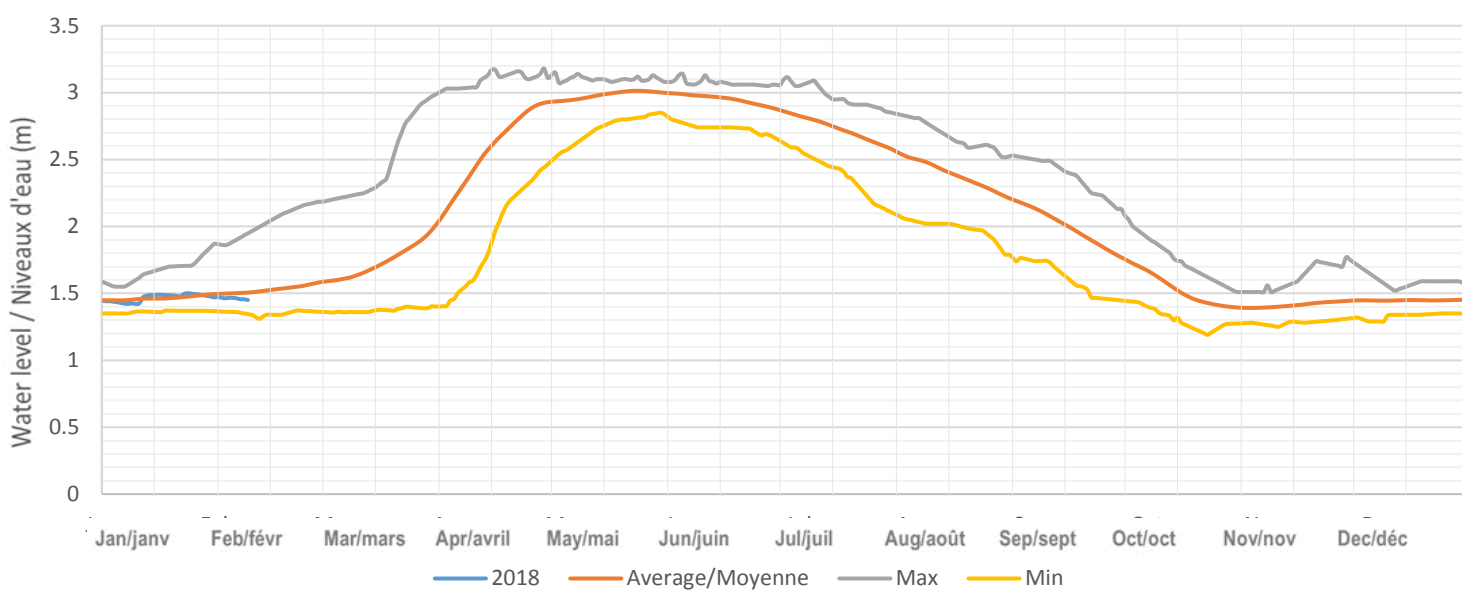

Loon Lake / Lac Loon

Koshlong Lake / Lac Koshlong

Farquhar Lake / Lac Farquhar

Pusey (Grace) Lake / Lac Pusey (Grace)

Esson (Otter) Lake / Lac Esson (Otter)

Little Glamor Lake / Lac Little Glamor

Big Glamor Lake / Lac Big Glamor

Gooderham (Pine) Lake / Lac Gooderham (Pine)

Contau Lake / Lac Contau

White Lake / Lac White